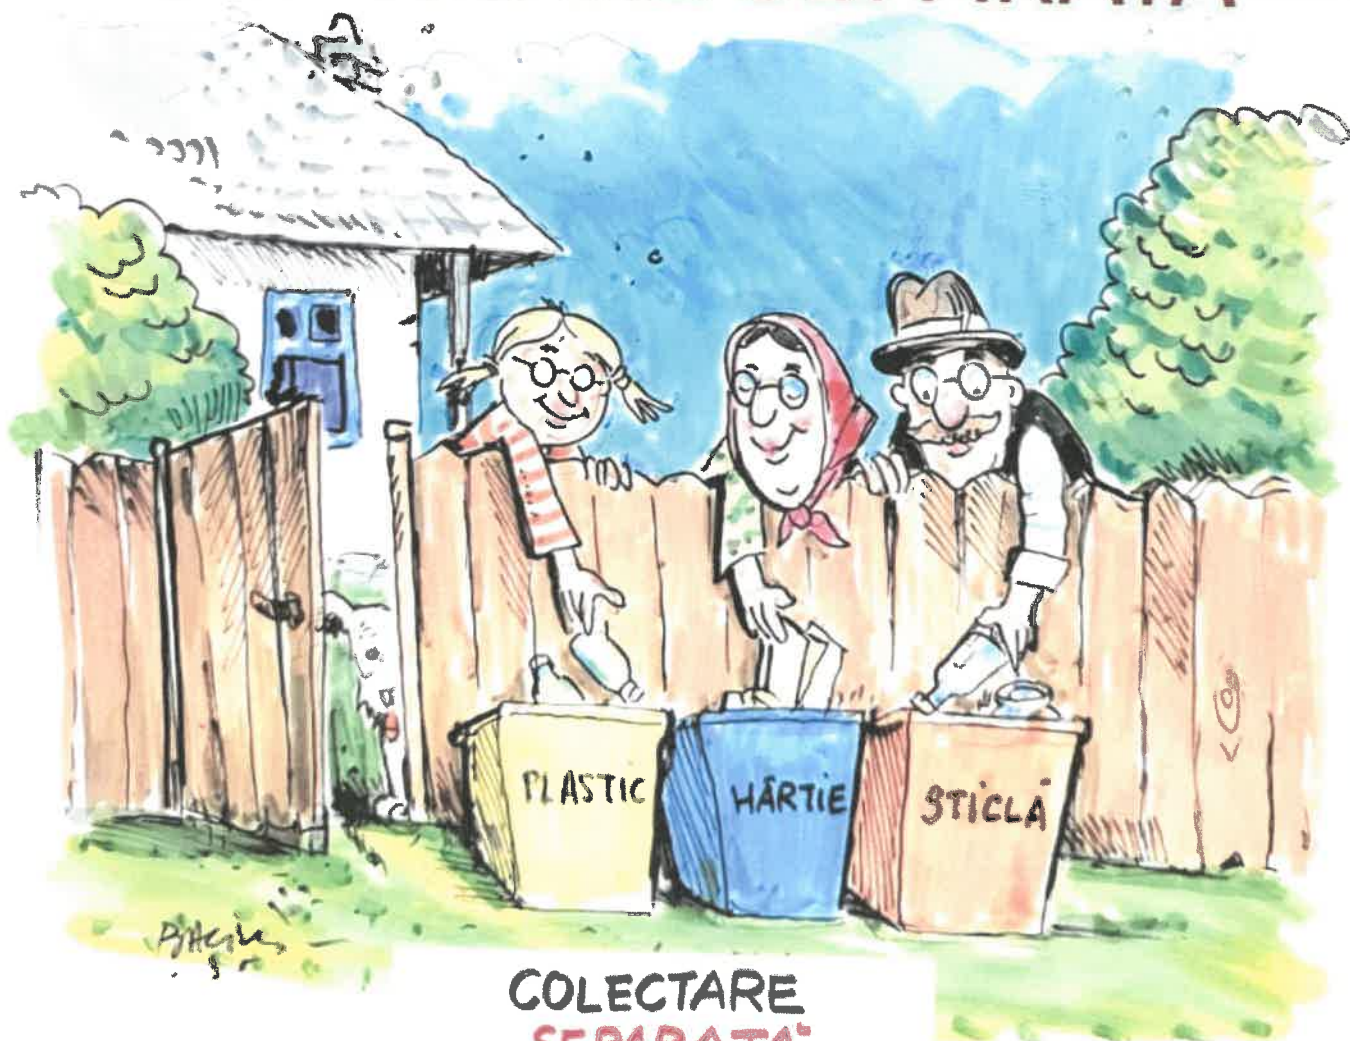

Proiect susținut de:

MINISTERUL MEDIULUI,  
APELOR ȘI PĂDURILOR

implementat de:

Garda Națională de Mediu

Asociația Comunelor din România

# RESPONSABILITATE SOCIALĂ, COLECTARE SEPARATĂ

**COLECTARE  
SEPARATĂ**

*pentru comuna ta  
CURATĂ!*

Parteneri:  
**one**

**PROGRAM COLECTARE DESEURI MENAJERE  
COMUNA ARMASESTI**

**ARMASESTI, NENISORI-VINERI  
MALU ROSU- JOI**